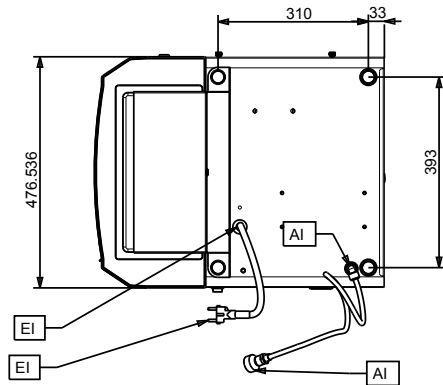

Other

Front aanzicht