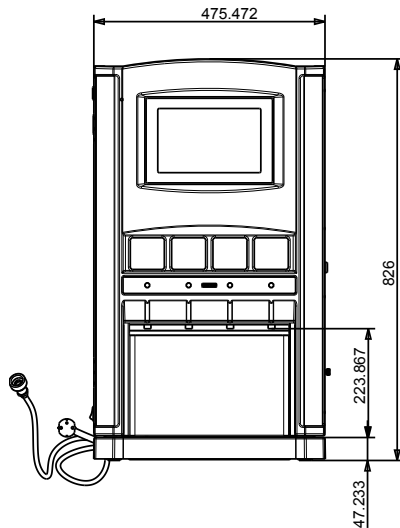

Front aanzicht

Zij aanzicht